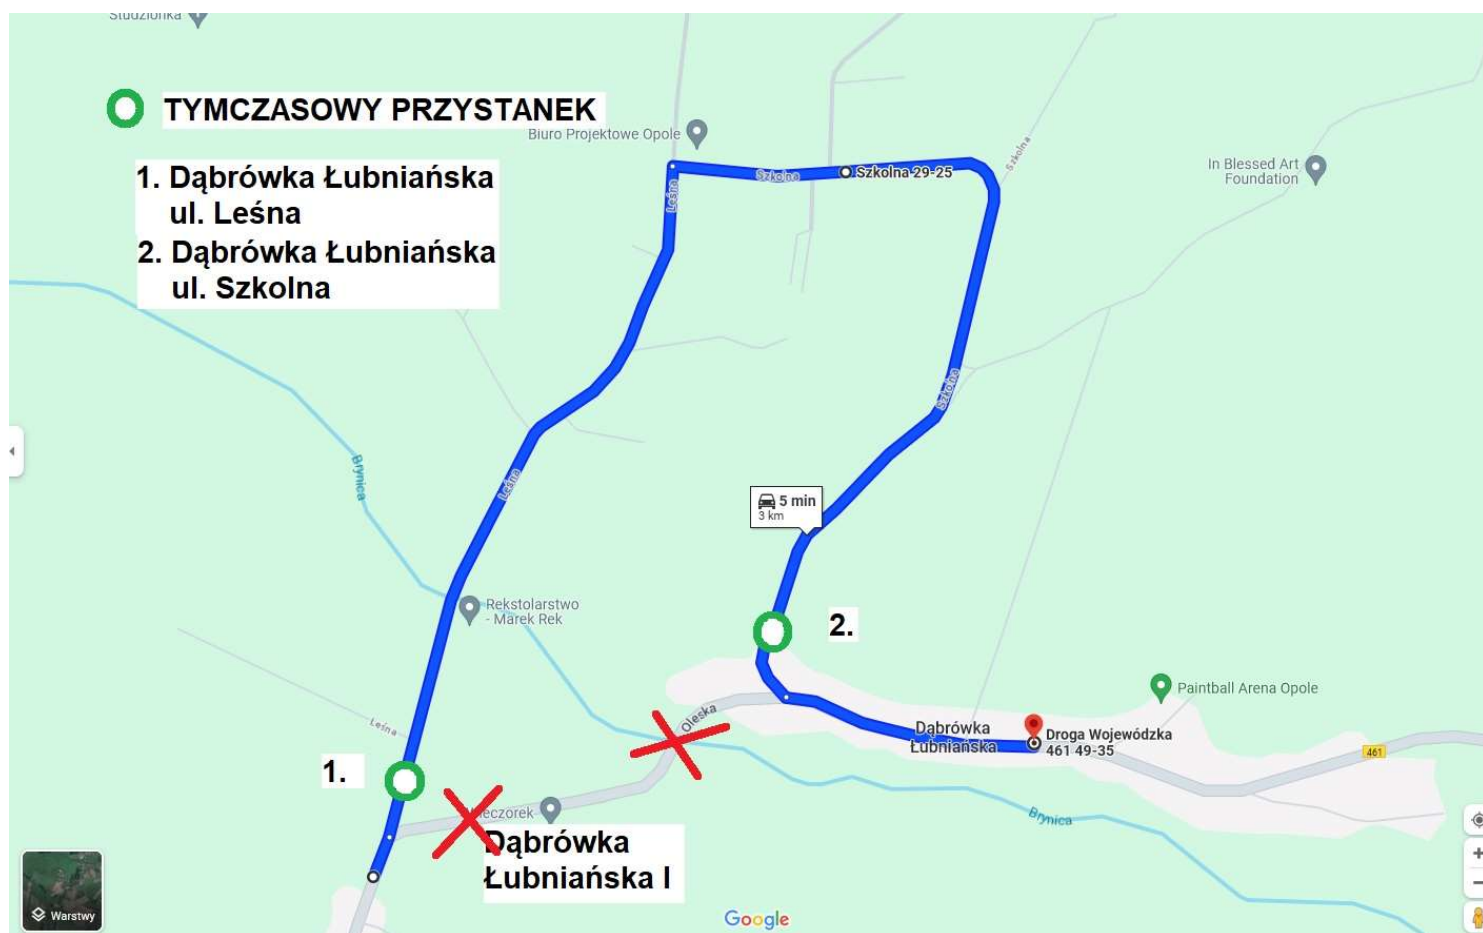

Komunikacja lokalna GTV BUS TEAM

Infolinia tel: 694 422 816 czynna od 07:00 do 16:00